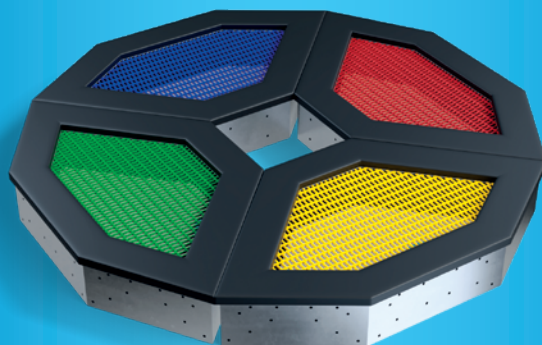

Модули

2x Квадрата М

1x Прямоугольник М

Цвета прыжковых полотен: ● ● ●

Цвета безопасной поверхности: ●

Система

Твистер 4

Модули