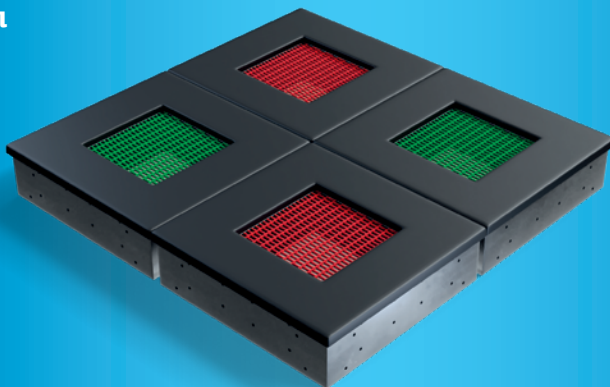

Шахматы

Модули

4x Квадрата М

Цвет

Прыжковых полотен: ● ● ●

Безопасной поверхности: ●