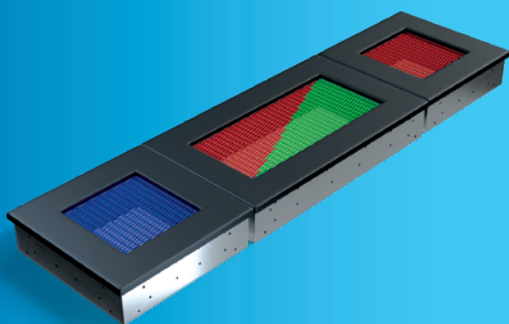

СИСТЕМНЫЕ БАТУТЫ «ВЗЛЕТИ!» создаем посредством соединения между собой модулей разной формы и цвета. Таким образом можно создать не только ровные дорожки из нескольких полей, но и острова, или даже сложные системы с несколькими альтернативными маршрутами.

Система

Три квадрата

Модули

3x Квадрата М

Цвета прыжковых полотен: ● ● ●

Цвета безопасной поверхности: ●

Система

Прыжок