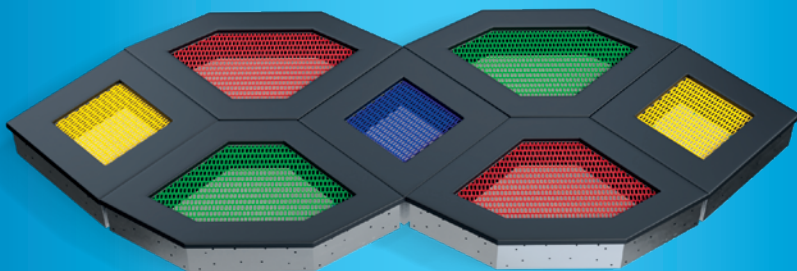

Цвет

Прыжковых полотен: ● ● ● ●

Безопасной поверхности: ●

Система

Шахматы

Модули

4x Квадрата М

Цвет

Безопасной поверхности: ●

Система

Большой остров

Модули

4x Бриллианта 4К/М

3x Квадрата М

Цвет

Прыжковых полотен: ● ● ● ●