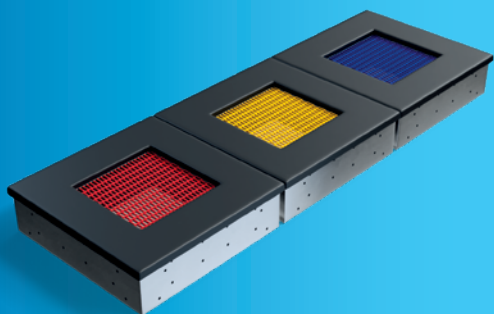

СИСТЕМНЫЕ БАТУТЫ «ВЗЛЕТИ!»

СИСТЕМНЫЕ БАТУТЫ «ВЗЛЕТИ!» создаем посредством соединения между собой модулей разной формы и цвета. Таким образом можно создать не только ровные дорожки из нескольких полей, но и острова, или даже сложные системы с несколькими альтернативными маршрутами.

Система

Три квадрата

Модули

3x Квадрата М

Цвета прыжковых полотен: ● ● ●

Цвета безопасной поверхности: ●