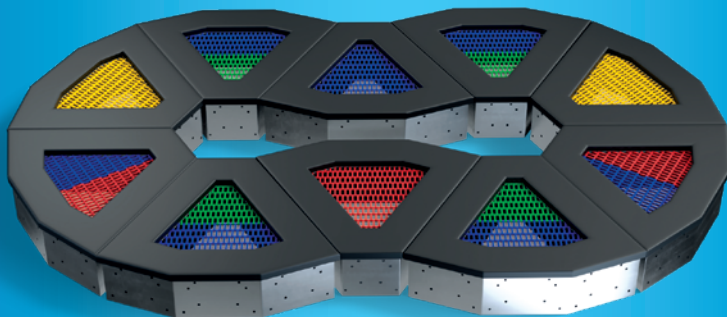

Система

Торнадо

Модули

10x Бриллианта 6К/М

Цвет

Прыжковых полотен: ● ● ● ● ●

Безопасной поверхности: ●

Система