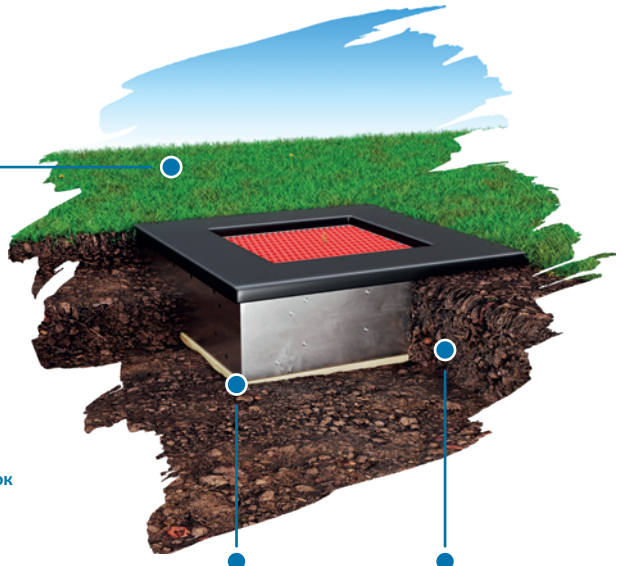

Установка батуты проста и экономична

Поверхность

Батут можно установить как на естественной почве, так и на утрамбованной*. Используемая поверхность батута находится на уровне земли, что обеспечивает безопасность во время пользования.

Песок

Трава

Гравий

Резиновая крошка

Опциональный дренаж

дренажный слой соответствующий размерам батута, предотвращает скопление воды внутри него

Углубление

в земле, на глубине ок. 44 см, находится горячеоцинкованные элементы, что увеличивает их устойчивость к коррозии и существенно влияет на долговечность изделия

На поверхностях из песка или гравия возникают повышенные требования по эксплуатации устройств (чистка).

*на более требовательной почве рекомендуется её укрепление и уплотнение, либо использование специальных бетонных сборных конструкций, позволяющих правильно установить устройство. Также можно сделать стяжку под боковыми стенами батута (основание стенок = 10 см).

Прыжковое полотно

- ▶ изготовлено из уплотненного технического материала с высокой **стойкостью к истиранию**
- ▶ закреплено на стальных тросах в ПВХ корпусе, **нескользящее**
- ▶ устойчиво к атмосферным воздействиям: вода, ветер, УФ-лучи
- ▶ высокая устойчивость к вандализму
- ▶ гарантирует **отличную динамику** прыжков
- ▶ уровень установки прыжкового полотна = уровень земли = **безопасность**