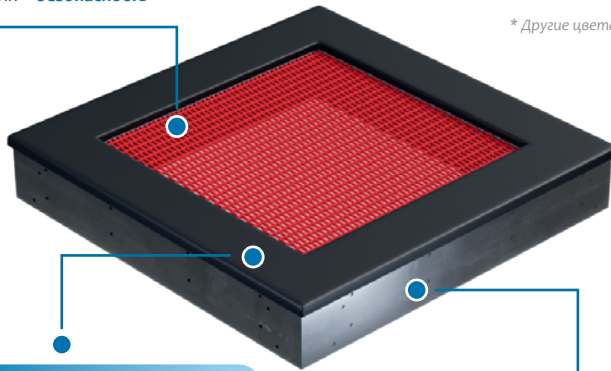

Песок

Трава

Гравий

Резиновая крошка

Опциональный дренаж

дренажный слой соответствующий размерам батута, предотвращает скопление воды внутри него

Углубление

в земле, на глубине ок. 44 см, находится горячеоцинкованные элементы, что увеличивает их устойчивость к коррозии и существенно влияет на долговечность изделия

На поверхностях из песка или гравия возникают повышенные требования по эксплуатации устройств (чистка).

*на более требовательной почве рекомендуется её укрепление и уплотнение, либо использование специальных бетонных сборных конструкций, позволяющих правильно установить устройство. Также можно сделать стяжку под боковыми стенами батута (основание стенок = 10 см).

Прыжковое полотно

- ▶ изготовлено из уплотненного технического материала с высокой **стойкостью к истиранию**
- ▶ закреплено на стальных тросах в ПВХ корпусе, **нескользящее**
- ▶ устойчиво к атмосферным воздействиям: вода, ветер, УФ-лучи
- ▶ высокая устойчивость к вандализму
- ▶ гарантирует **отличную динамику** прыжков
- ▶ уровень установки прыжкового полотна = уровень земли = **безопасность**

Палитра цветов элементов прыжковых полотен

* Другие цвета доступны под заказ.

Безопасная поверхность

- ▶ вокруг прыжкового полотна установлен резиновый корпус шириной 28 см (материал SBR/EPDM) = **защита от травм** в случае падения
- ▶ материал **постоянно сохраняет свои свойства**, несмотря на интенсивное использование и изменение погодных условий
- ▶ высокая **стойкость к истиранию**
- ▶ устойчивость к воздействию УФ-лучей
- ▶ устойчивость к воздействию воды
- ▶ **нескользящая**